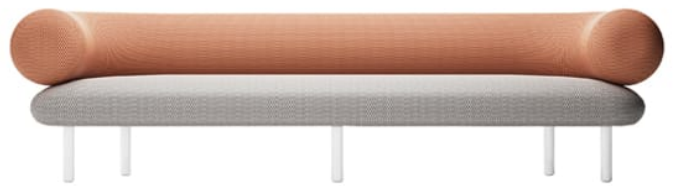

## Canapé 3 places

Canapé 3 places avec structure aluminium et coussinage en tissu 3D

**Collection**  
Big Roll

### Structure

light  
grey/salmon  
VI32VI35

### Caractéristiques

Dimensions : 264 x 104 x 75 cm

Poids brut : 59 kg

Poids net : 34 kg

Volume : 2.06 m<sup>3</sup>

Hauteur d'assise : 42 cm

Hauteur accoudoirs : 68 cm

Structure : Aluminium laqué

Coussin : Tissu polyester 3D