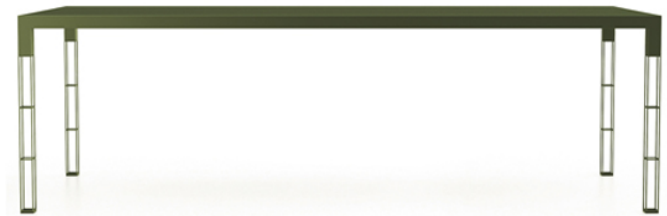

Table repas rectangulaire 230 x 100 cm

Table repas 230 x 100 cm avec structure et plateau en aluminium

Collection
Oxford

Structure

Green
AL13

Caractéristiques

Dimensions : 230 x 100 x 75 cm

Poids brut : 50 kg

Poids net : 50 kg

Volume : 0.3 m³

Structure : Aluminium laqué

Plateau : Aluminium laqué